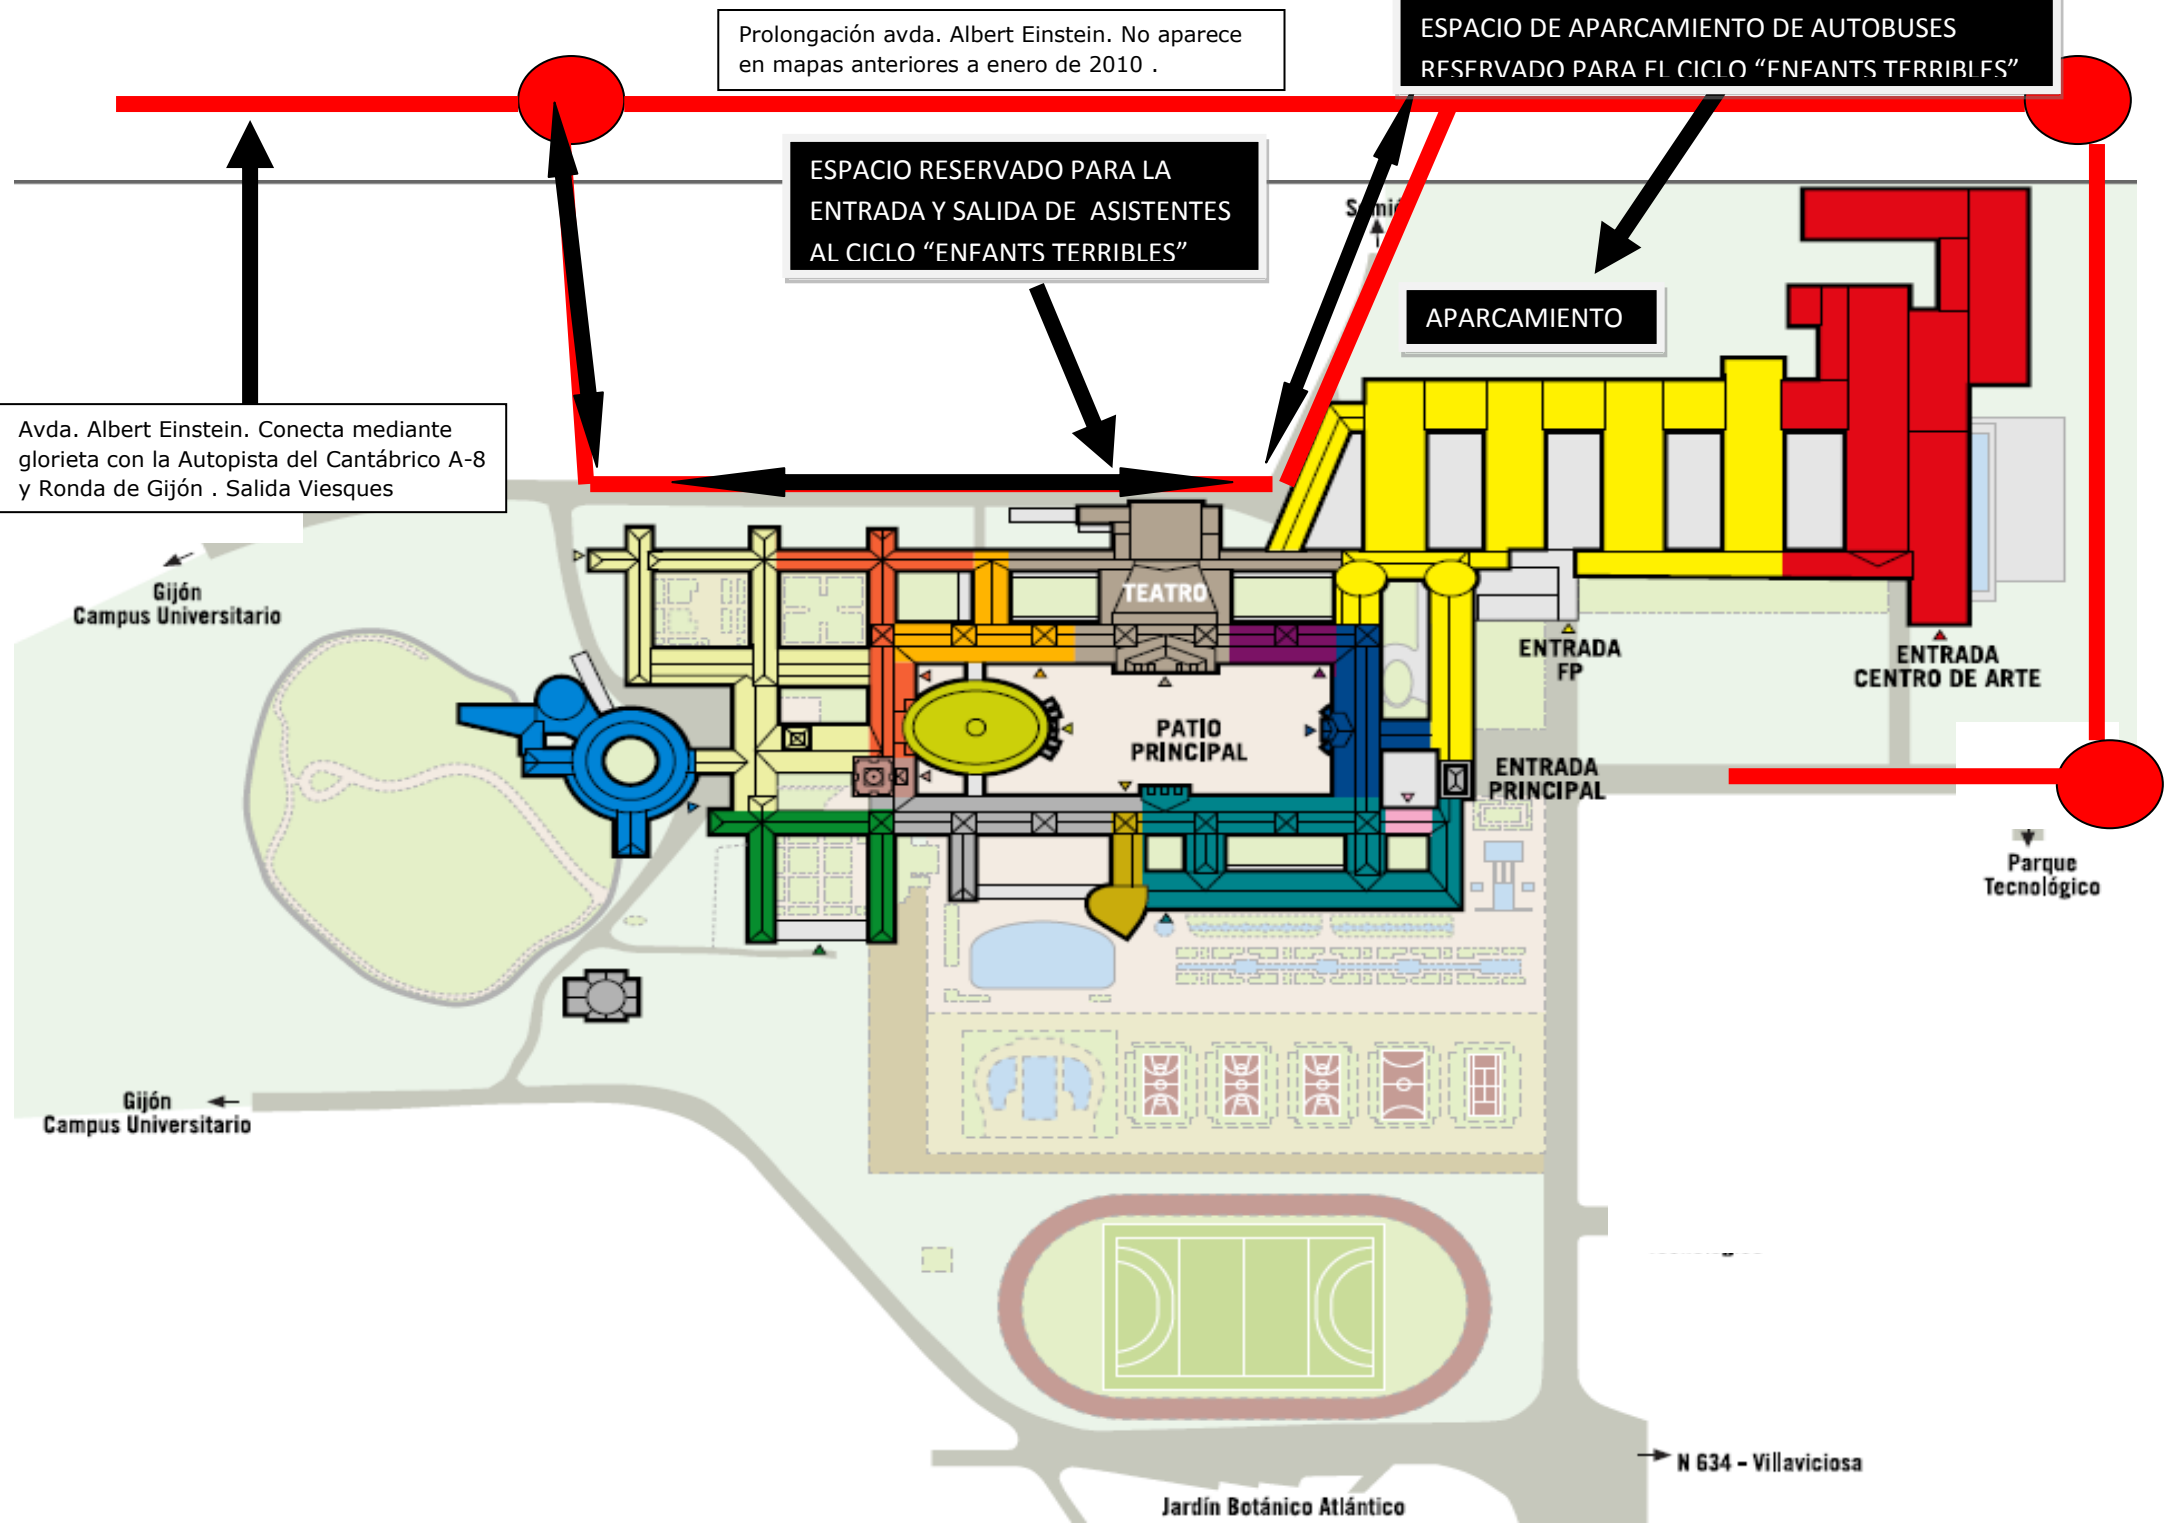

Prolongación avda. Albert Einstein. No aparece en mapas anteriores a enero de 2010 .

ESPACIO DE APARCAMIENTO DE AUTOBUSES RESERVADO PARA EL CICLO "ENFANTS TERRIBLES"

ESPACIO RESERVADO PARA LA ENTRADA Y SALIDA DE ASISTENTES AL CICLO "ENFANTS TERRIBLES"

APARCAMIENTO

Avda. Albert Einstein. Conecta mediante glorieta con la Autopista del Cantábrico A-8 y Ronda de Gijón . Salida Viesques

Gijón Campus Universitario

Gijón Campus Universitario

TEATRO

PATIO PRINCIPAL

ENTRADA FP

ENTRADA PRINCIPAL

ENTRADA CENTRO DE ARTE

Parque Tecnológico

Jardín Botánico Atlántico

N 634 - Villaviciosa